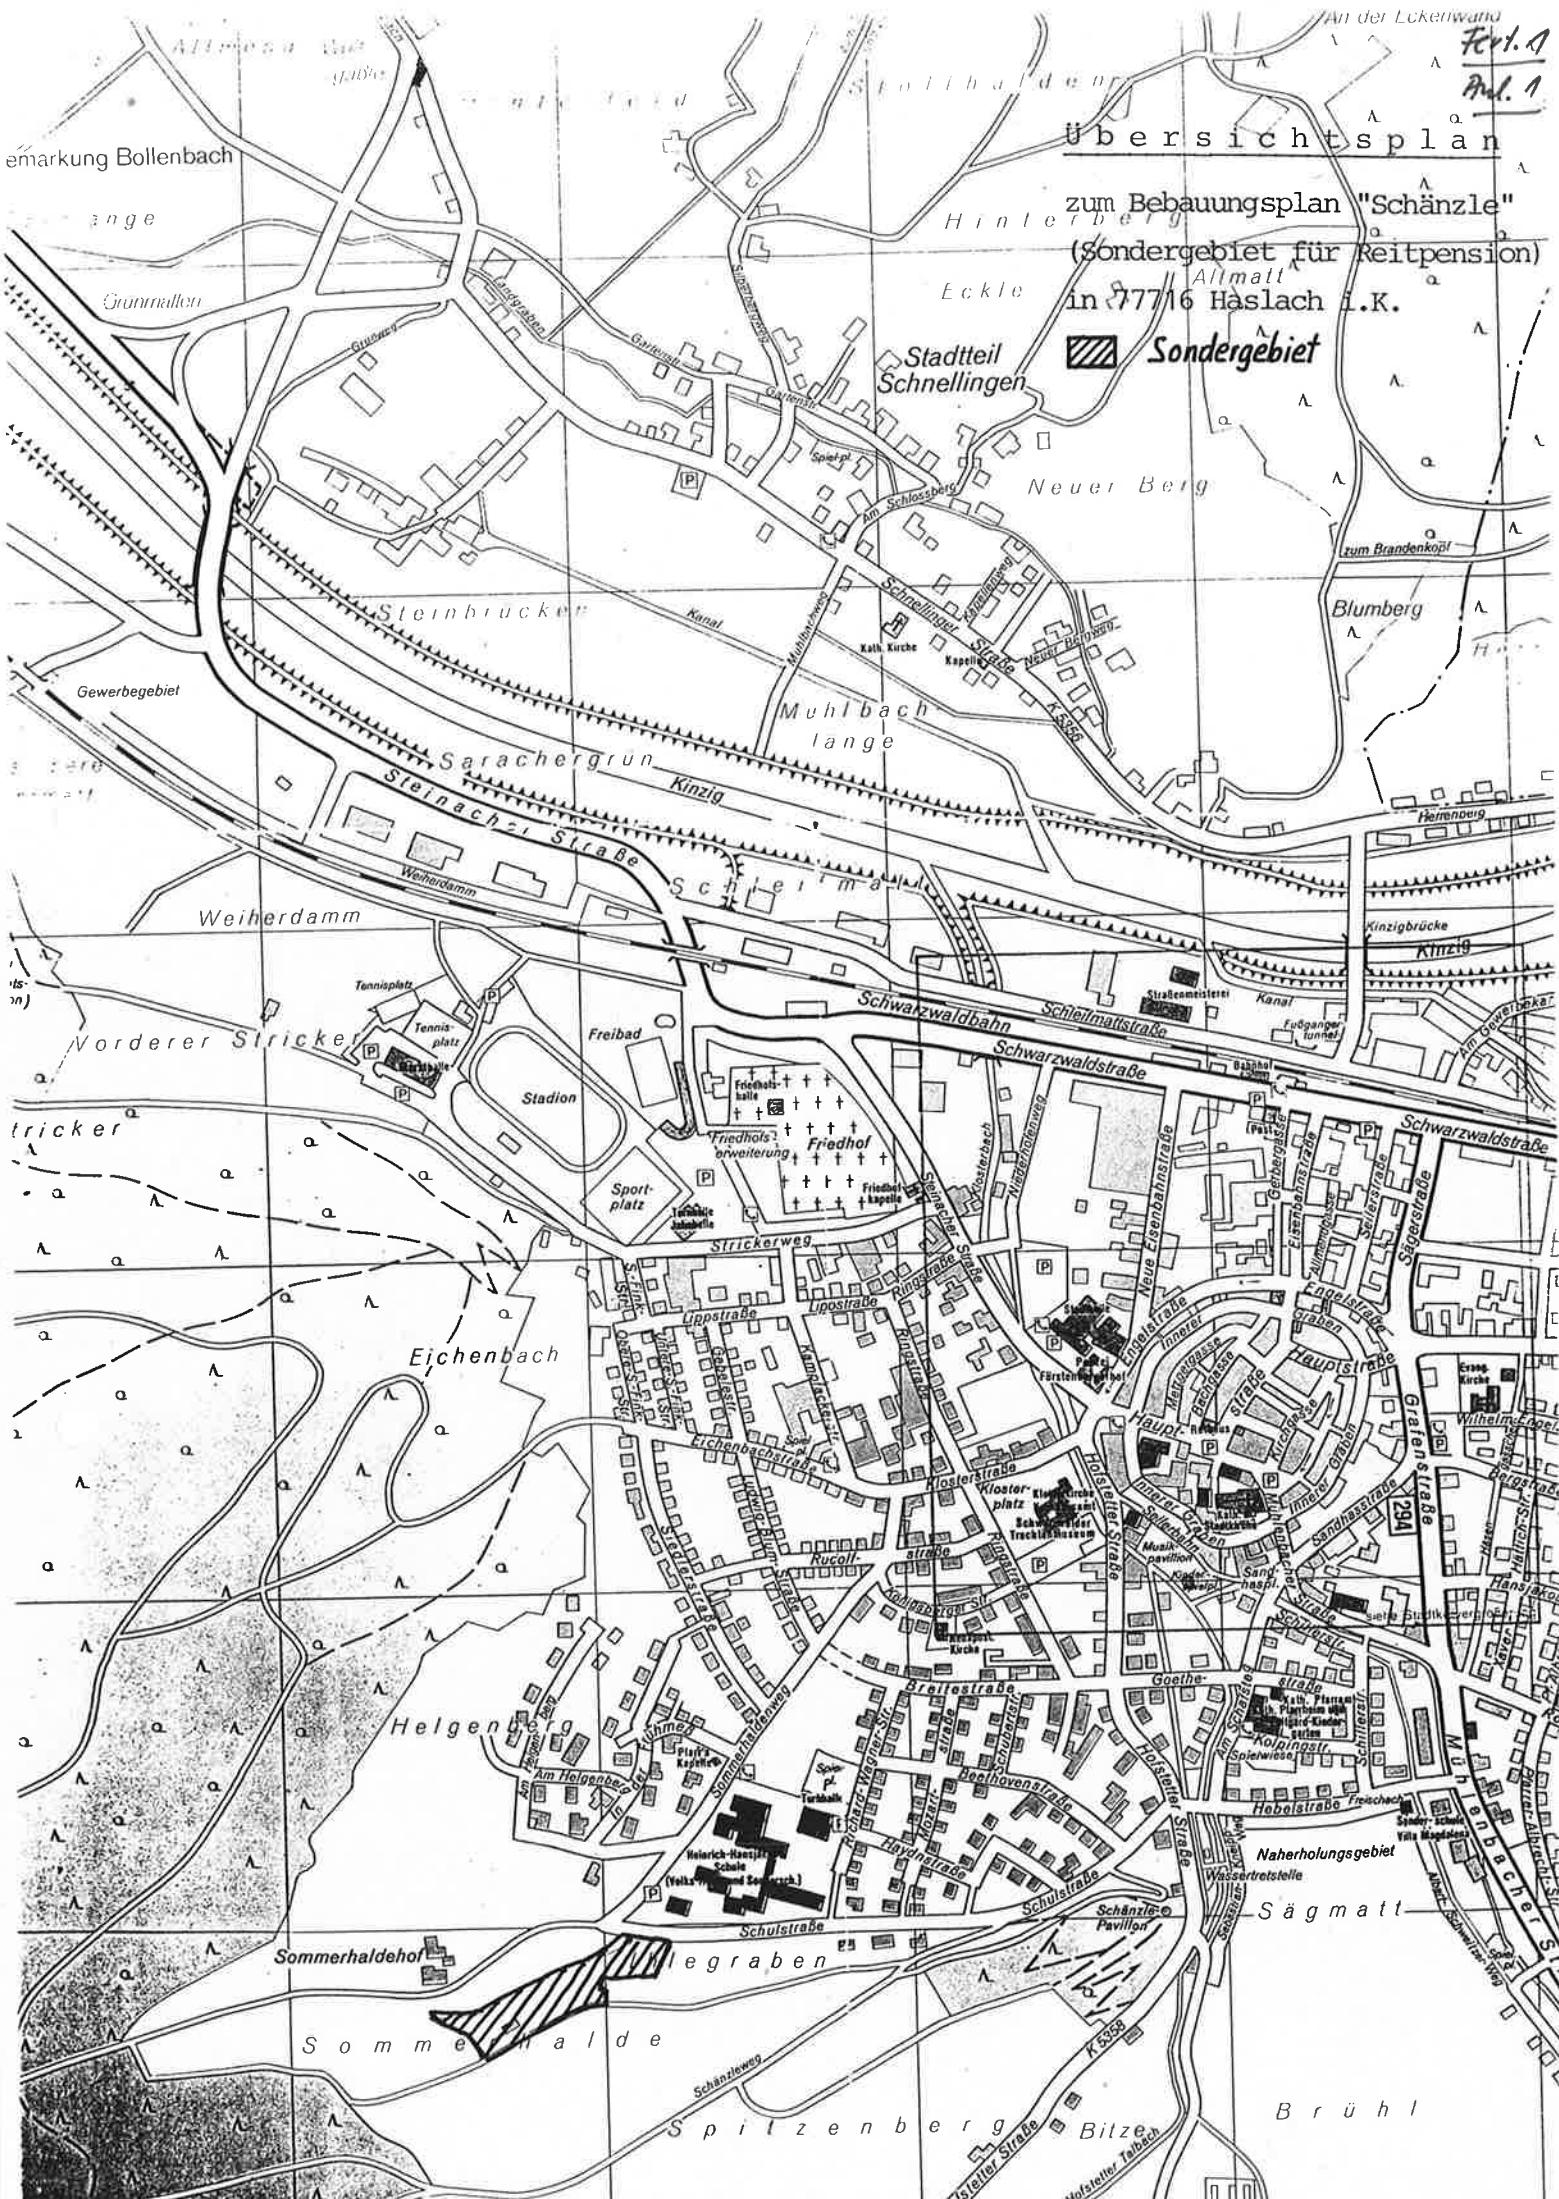

Fertig
Bl. 1

Übersichtsplan zum Bebauungsplan "Schänzle" (Sondergebiet für Reitpension) in 77716 Häsloch i.K.

 **Sondergebiet**

emärkung Bollenbach

ange

Grünmatten

Stadtteil Schnelllingen

Neuer Berg

Spitzenberg

Brühl

Hofsteiner Taubich